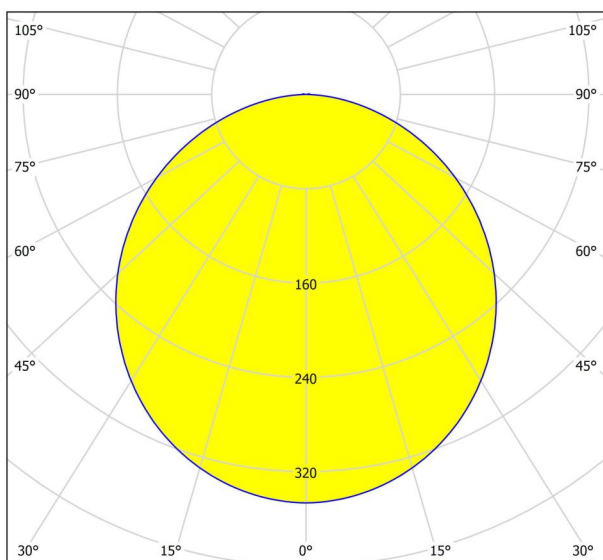

Technical Information

Stupanj zaštite	IP20
Klasa zaštite	2
Mrežni napon	220-240V,50/60Hz
Dimabilno	No
Vat 1	5

Illuminant 1

Broj grla za žarulje/izvor svjetla 1	1
Tip utičnice 1	LED
Tip žarulje 1	LED
Žarulja uklj. 1	Uključeno
Lumen svake utičnice za žarulju/izvor svjetla 1	630
Kelvin 1	3000
Boja svjetla 1	WARM WHITE
Lumen s poklopcem	400
Klasa energetske efikasnosti	F
Dimabilno	No

cd/klm
— C0 - C180   — C90 - C270

Technical changes reserved

2/2

Contact | Support
eglo.com/en/eglo-worldwide