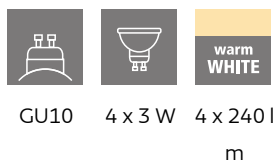

Stupanj zaštite	IP20
Klasa zaštite	1
Mrežni napon	220-240V,50/60Hz
Napon rada	220-240V,50/60Hz
Vat 1	3

Illuminant 1

Broj grla za žarulje/izvor svjetla 1	4
Tip utičnice 1	GU10
Tip žarulje 1	LED
Žarulja uklj. 1	Uključeno
Lumen svake utičnice za žarulju/izvor svjetla 1	240
Kelvin 1	3000
Boja svjetla 1	WARM WHITE
Oblik svjetla 1	GU10

Technical changes reserved

2/2