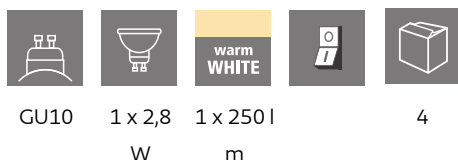

Stupanj zaštite	IP20
Klasa zaštite	1
Mrežni napon	220-240V,50/60Hz
Napon rada	220-240V,50/60Hz
Vat 1	2,8

Illuminant 1

Broj grla za žarulje/izvor svjetla 1	1
Tip utičnice 1	GU10
Tip žarulje 1	LED
Žarulja uklj. 1	Uključeno
Lumen svake utičnice za žarulju/izvor svjetla 1	250
Kelvin 1	3000
Boja svjetla 1	WARM WHITE
Klasa energetske efikasnosti	F
Info changeability light source/driver	LED exchangeable by customers, no driver included
Oblik svjetla 1	GU10

Technical changes reserved

2/2

Contact | Support
eglo.com/en/eglo-worldwide