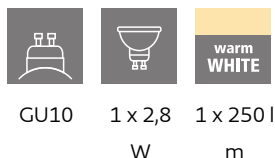

Stupanj zaštite	IP20
Klasa zaštite	1
Mrežni napon	220-240V,50/60Hz
Napon rada	220-240V,50/60Hz
Vat 1	2,8

Illuminant 1

Broj grla za žarulje/izvor svjetla 1	1
Tip utičnice 1	GU10
Tip žarulje 1	LED
Žarulja uklj. 1	Uključeno
Lumen svake utičnice za žarulju/izvor svjetla 1	250
Kelvin 1	3000
Boja svjetla 1	WARM WHITE
Klasa energetske efikasnosti	F
Info changeability light source/driver	LED exchangeable by customers, no driver included
Oblik svjetla 1	GU10

Technical changes reserved

2/2