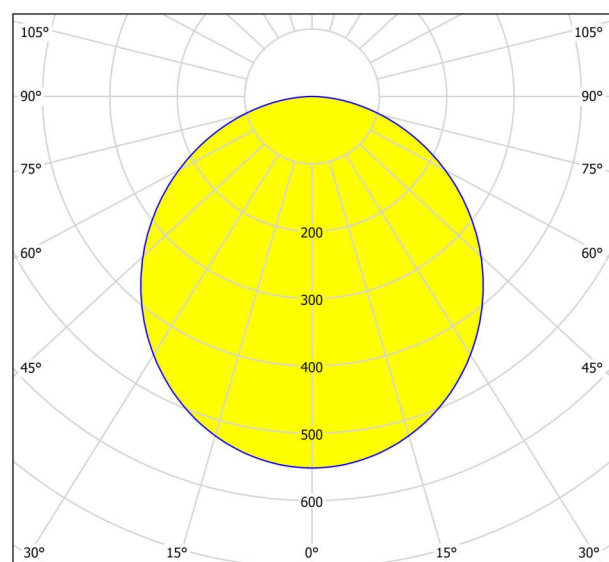

Technical Information

Stupanj zaštite	IP20
Klasa zaštite	2
Mrežni napon	220-240V,50/60Hz
Dimabilno	No
Vat 1	18

Illuminant 1

Broj grla za žarulje/izvor svjetla 1	1
Tip utičnice 1	LED
Tip žarulje 1	LED
Žarulja uklj. 1	Uključeno
Nominalni životni vijek (u h)	25000
Prebacivanje ciklusa	15000
kW / 1000h	18
Dimabilno	No
Nazivna snaga lampe (preciznost 0,1W)	18
Tolerancija boje (LED, SDCM)	<6

1 x 18
W

Technical changes reserved

2/2

Contact | Support
eglo.com/en/eglo-worldwide