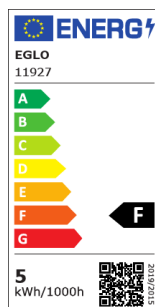

11927 LM_LED_E14 - V1

COMMISSION DELEGATED REGULATION (EU) 2019/2015
with regard to energy labelling of light sources

EGLO Leuchten GmbH, Heiligkreuz 22, 6136 Pill, AT

General Information

Materijal broj	11927
Tip	Žarulje
Boja svjetla 1	WHITE
Tip žarulje 1	LED
EAN kod	9002759119270
Klasa energetske efikasnosti	F
Tip utičnice 1	E14

Dimensions

Promjer proizvoda (u mm/in)	45
Dužina proizvoda (u mm/in)	77

Light Information

Tolerancija boje (LED, SDCM)	<6
Oblik svjetla 1	P45

11927

LM_LED_E14 - V1

Technical Information

Faktor snage lampe	0.5
Nominalna struja (u mA)	44
Nominalni životni vijek (u h)	15000
Nazivna snaga lampe (preciznost 0,1W)	5
Nazivni životni vijek (u h)	15000