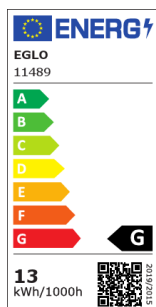

# 11489 LM\_LED\_E27 - V2

COMMISSION DELEGATED REGULATION (EU) 2019/2015  
with regard to energy labelling of light sources

EGLO Leuchten GmbH, Heiligkreuz 22, 6136 Pill, AT

## General Information

Materijal broj	11489
Tip	Žarulje
Tip žarulje 1	LED
EAN kod	9002759114893
Klasa energetske efikasnosti	F
Tip utičnice 1	E27

## Light Information

Tolerancija boje (LED, SDCM)	<6
Oblik svjetla 1	G90