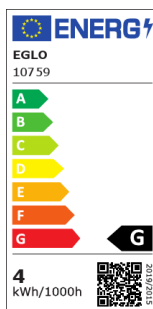

10759 LM_LED_E14 - V1

COMMISSION DELEGATED REGULATION (EU) 2019/2015
with regard to energy labelling of light sources

EGLO Leuchten GmbH, Heiligkreuz 22, 6136 Pill, AT

General Information

Materijal broj	10759
Tip	Žarulje
Boja svjetla 1	WHITE
Tip žarulje 1	LED
EAN kod	9002759107598
Klasa energetske efikasnosti	G
Tip utičnice 1	E14

Dimensions

Promjer proizvoda (u mm/in)	45
Dužina proizvoda (u mm/in)	79

Light Information

Tolerancija boje (LED, SDCM)	<6
Oblik svjetla 1	P45

10759

LM_LED_E14 - V1

Technical Information

Faktor snage lampe	0.4
Nominalna struja (u mA)	37
Nominalni životni vijek (u h)	15000
Nazivna snaga lampe (preciznost 0,1W)	3,9
Nazivni životni vijek (u h)	15000