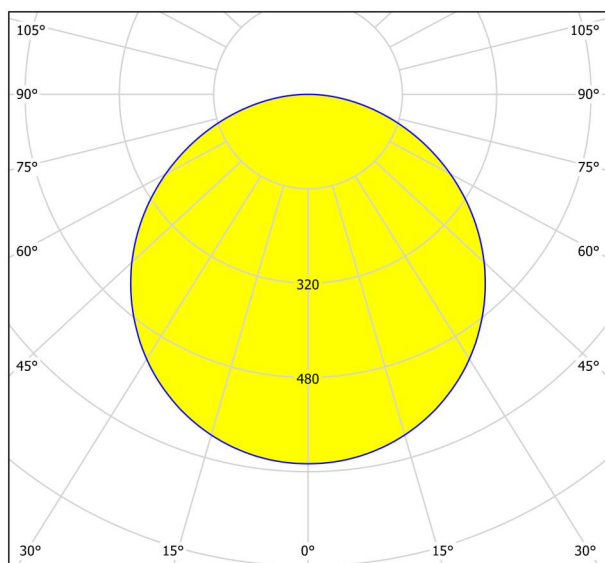

Informacione teknike

Shkalla e sigurisë	IP20
Klasa e sigurisë	2
Tensioni i rrjetit elektrik	220-240V,50/60Hz
Tensioni i punës	220-240V,50/60Hz
Dimmable	No
Vat 1	20,5

Ndriçues 1

Numri i prizës së llambës / burimi i dritës 1	1
Lloji i hapjes 1	LED
Lloji i ndriçuesit 1	LED
Drita e përfshirë 1	Përfshirë
Lumenoni çdo prizë llambë / burim drite 1	2500
Kelvin 1	4000
ngjyra e hapur 1	WHITE
Klasa e kursimit të energjisë	E
Dimmable	No
Info changeability□light source/driver	LED + driver can be exchanged by a specialist

1 x 20,5 W
1 x 2500 lm

cd
— C0 - C180 — C90 - C270