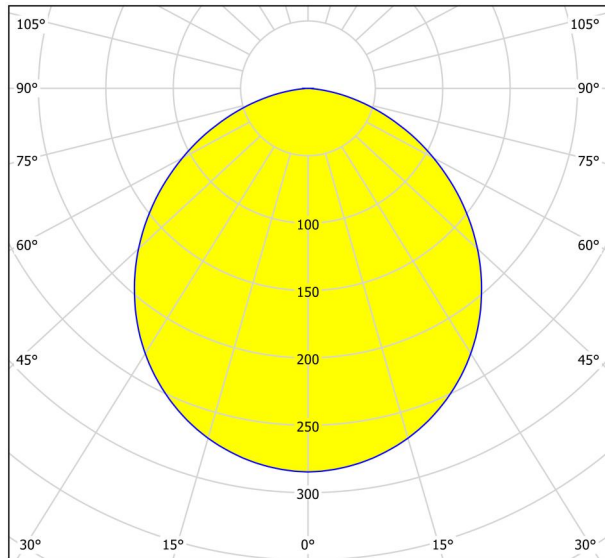

99243 FUEVA 5

cd
— C0 - C180 — C90 - C270

THE FUNCTIONAL GUARANTEE ONLY APPLIES TO THE USE OF THE PRODUCTS IN THE PRIVATE SECTOR AND NOT TO PRODUCTS THAT ARE USED COMMERCIALY (E.G. IN RESTAURANTS, HOTELS, RESORTS), ON A COMMUNAL LEVEL OR IN GENERAL AREAS OF MULTI-PARTY HOUSES.