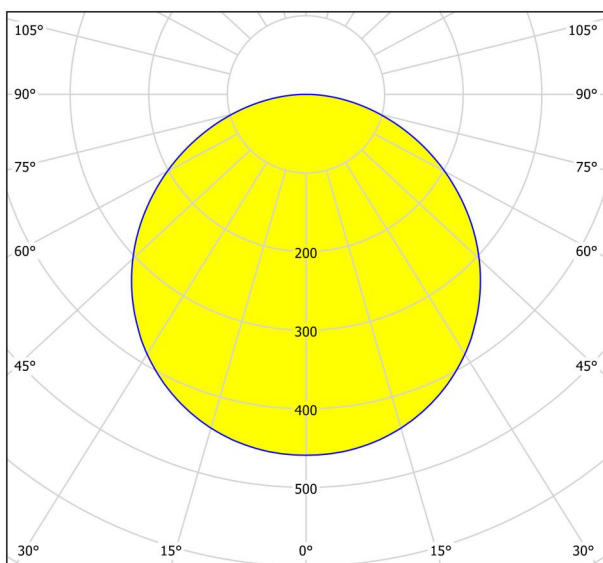

Informacione teknike

Shkalla e sigurisë	IP20
Klasa e sigurisë	2
Tensioni i rrjetit elektrik	220-240V,50/60Hz
Tensioni i punës	220-240V,50/60Hz
Dimmable	No
Vat 1	17

Ndriçues 1

Numri i prizës së llambës / burimi i dritës 1	1
Lloji i hapjes 1	LED
Lloji i ndriçuesit 1	LED
Drita e përfshirë 1	Përfshirë
Lumenoni çdo prizë llambë / burim drite 1	2000
Kelvin 1	3000
ngjyra e hapur 1	WARM WHITE
Klasa e kursimit të energjisë	F
Dimmable	No
Info changeability□light source/driver	LED + driver can be exchanged by a specialist

1 x 17
W

cd
— C0 - C180 — C90 - C270