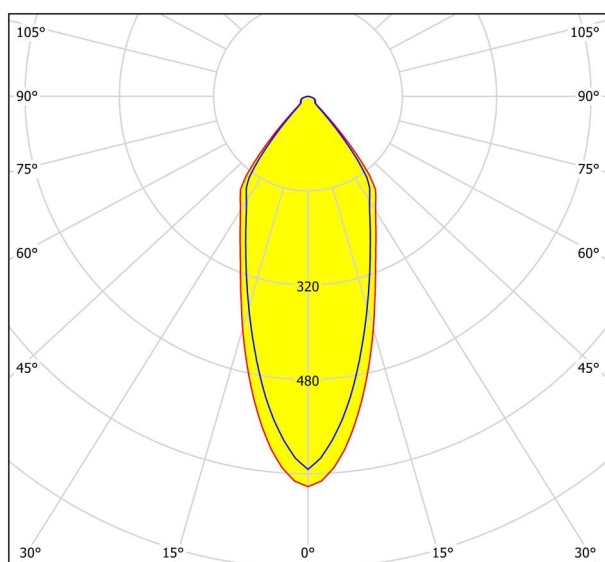

Dimeri i përshtatshëm

NR.06: 5TC8 256 - SIEMENS	1
NR.07: 2262 00 - GIRA	1
NR.08: 2873 - BERKER	1
NR.11: 5TC8 284 - SIEMENS	1
NR.12: 2247 U - BUSCH-JAEGER	1
NR.19: 7759 03 ADW-ETL4 - LEGRAND	1
Nr.20: 6523 U - BUSCH-JAEGER	1
Nr.21: 32E450UDM - CLIPSAL	1
Nr.22: Cat 400T - LEGRAND	1
Nr.24: 6524 U - BUSCH-JAEGER	1
Nr.25: 225 NV DE - JUNG	1
Nr.28: 8542 12 00 - BERKER	1
Nr.29: 5TC8 263 - SIEMENS	1
Nr.31: 5TC8211-0 - SIEMENS	1
Nr.32: System 2000 2385 00 - GIRA	1
Nr.33: ETD U2 - SCHALK	1
Nr.34: EUD61NPN-UC - ELTAKO	1

cd
— C0 - C180 — C90 - C270