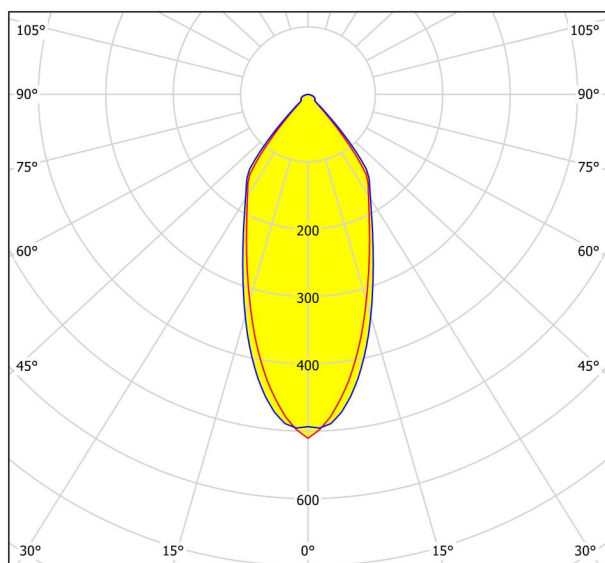

Nr.33: ETD U2 - SCHALK

Nr.34: EUD61NPN-UC - ELTAKO

Nr.36: 6523 UJGL-214P - ABB

Nr.37: VD100 - VADSBO

1 x 6
W

Ø 68

cd
— C0 - C180 — C90 - C270

98472
SALICETO