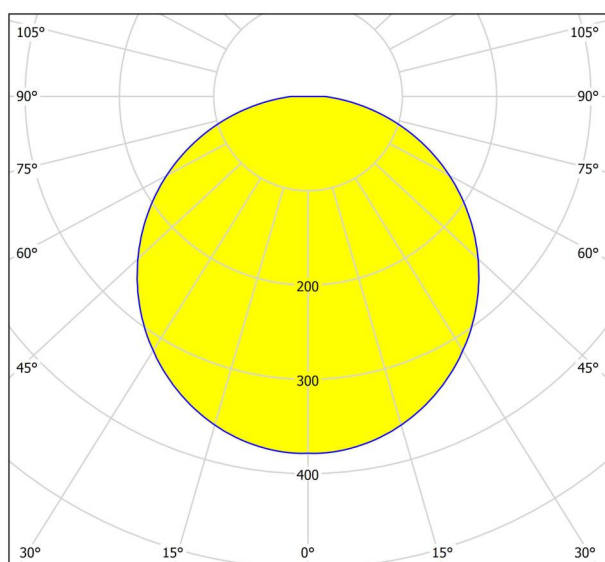

Informacione teknike

Shkalla e sigurisë	IP44
Klasa e sigurisë	2
Tensioni i rrjetit elektrik	220-240V,50/60Hz
Tensioni i punës	220-240V,50/60Hz
Dimmable	No
Vat 1	14

Ndriçues 1

Numri i prizës së llambës / burimi i dritës 1 1

Lloji i hapjes 1	LED
Lloji i ndriçuesit 1	LED
Drita e përfshirë 1	Përfshirë
Lumen with Cover	1140
Klasa e kursimit të energjisë	E
Dimmable	No
Info changeability□light source/driver	LED + driver can be exchanged by a specialist

1 x 14
W

IP44

cd

— C0 - C180 — C90 - C270