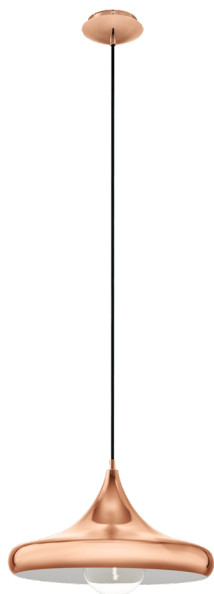

94742 CORETTO 2

Informacione të përgjithshme

Numri i artikullit	94742
Lloji	drita e varur
Segmenti i produktit	Ambient i brendshëm
temë	Vintage

Dimenzionet

Lartësia (në mm/in)	1100
Diametri (në mm/in)	400
Pesha	1,45