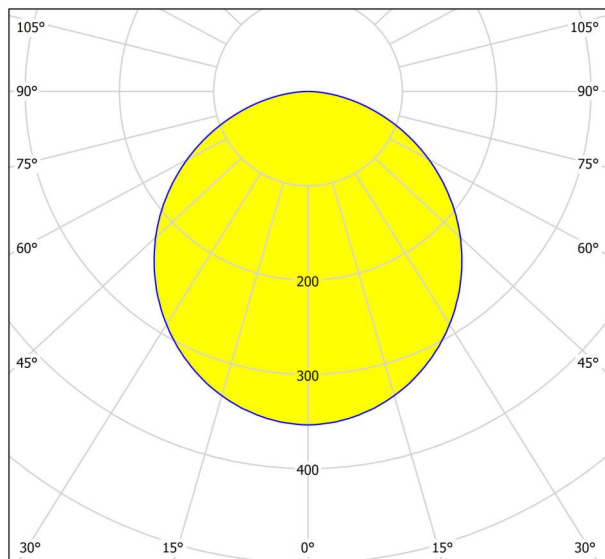

94062 FUEVA 1

cd
— C0 - C180 — C90 - C270