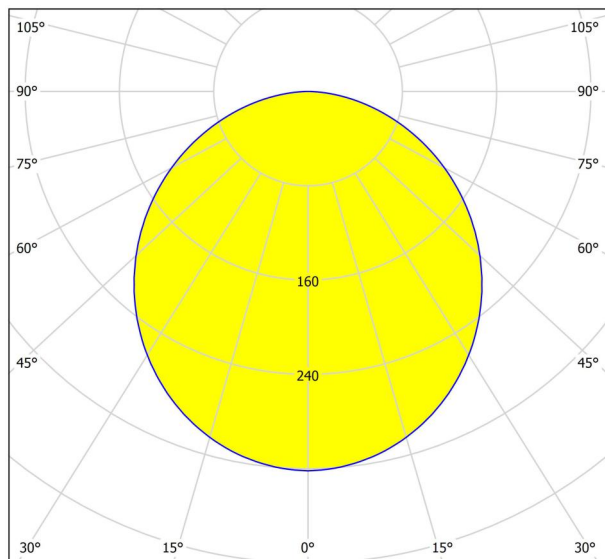

94055 FUEVA 1

cd
— C0 - C180 — C90 - C270