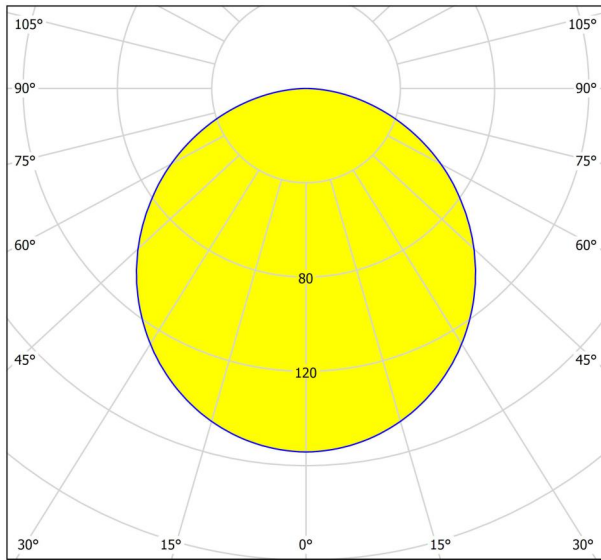

94054 FUEVA 1

cd
— C0 - C180 — C90 - C270